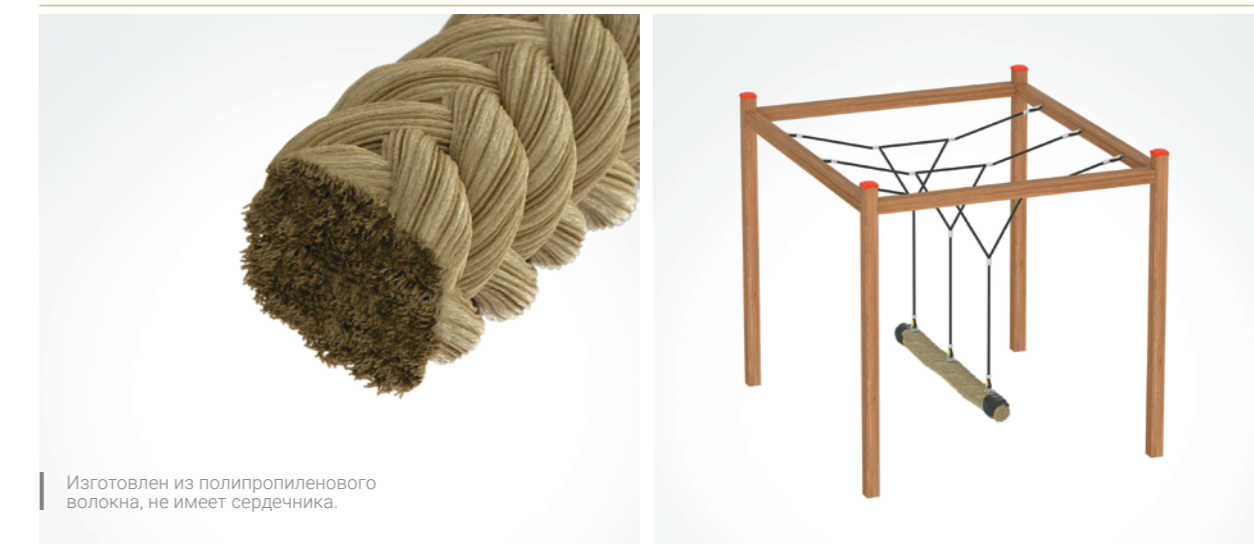

ЦВЕТА

КАНАТЫ «ВИКИНГ»

– толстые полипропиленовые канаты квадратного или круглого сечения. Такие канаты используются в производстве спортивного и игрового оборудования для детских площадок: качелей различного вида, мостиков, переходов, вертикальных лазалок и др.

Канаты круглого сечения поставляются в бежевом цвете. Канаты квадратного сечения отличаются разнообразием цветовых решений. Также возможно комбинировать цвета в одном канате (в каждом канате можно сочетать до 4-х цветов).

Все канаты характеризуются повышенной прочностью и устойчивостью к ультрафиолетовым лучам – игровые конструкции из каната «Викинг» прекрасно подходят для обустройства уличных детских площадок в различных климатических зонах. Виды «Викинга»:

АРМИРОВАННЫЕ

Здесь представлены канаты квадратные (размеры сечения 64x64, 80x80, 90x90, 96x96, 120x120, 140x140 мм) и круглые (Ø150 мм). Армированными их называют потому, что внутри каждого каната имеется стальной сердечник (в зависимости от модели диаметр сердечника варьируется от 6 до 12 мм).

арт. 357640999 арт. 357800999 арт. 357900999 арт. 357960999 арт. 3571200999 арт. 353999140 арт. 8431500120

НЕАРМИРОВАННЫЕ

В нашем каталоге представлены неармированные канаты квадратного сечения (размеры сечения 64x64, 80x80, 90x90, 96x96, 120x120, 140x140 мм). Их лучше всего использовать в тех случаях, когда канат находится в движении (например, в подвесных качелях) и есть вероятность травмирования детей о стальной сердечник.

арт. 357640998 арт. 357800998 арт. 353900998 арт. 357960998 арт. 3571200998 арт. 3571400998

ВИДЫ КРЕПЛЕНИЯ

Здесь представлено крепление для «Викинга» 90x90, 120x120 и 140x140 мм.