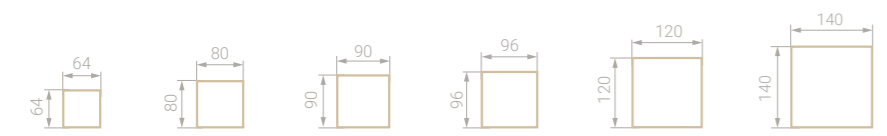

АРМИРОВАННЫЕ

Здесь представлены канаты квадратные (размеры сечения 64x64, 80x80, 90x90, 96x96, 120x120, 140x140 мм) и круглые (Ø150 мм). Армированными их называют потому, что внутри каждого каната имеется стальной сердечник (в зависимости от модели диаметр сердечника варьируется от 6 до 12 мм).

арт. 357640999 арт. 357800999 арт. 357900999 арт. 357960999 арт. 3571200999 арт. 353999140 арт. 8431500120

НЕАРМИРОВАННЫЕ

В нашем каталоге представлены неармированные канаты квадратного сечения (размеры сечения 64x64, 80x80, 90x90, 96x96, 120x120, 140x140 мм). Их лучше всего использовать в тех случаях, когда канат находится в движении (например, в подвесных качелях) и есть вероятность травмирования детей о стальной сердечник.