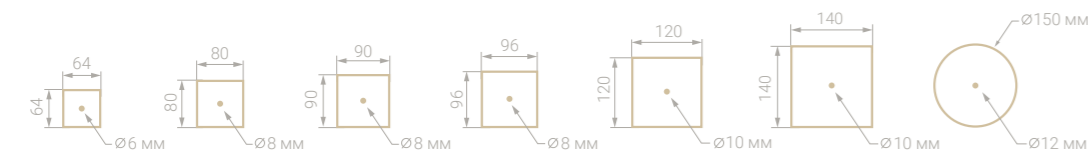

Канаты круглого сечения поставляются в бежевом цвете. Канаты квадратного сечения отличаются разнообразием цветовых решений. Также возможно комбинировать цвета в одном канате (в каждом канате можно сочетать до 4-х цветов).

АРМИРОВАННЫЕ

Здесь представлены канаты квадратные (размеры сечения 64x64, 80x80, 90x90, 96x96, 120x120, 140x140 мм) и круглые (Ø150 мм). Армированными их называют потому, что внутри каждого каната имеется стальной сердечник (в зависимости от модели диаметр сердечника варьируется от 6 до 12 мм).